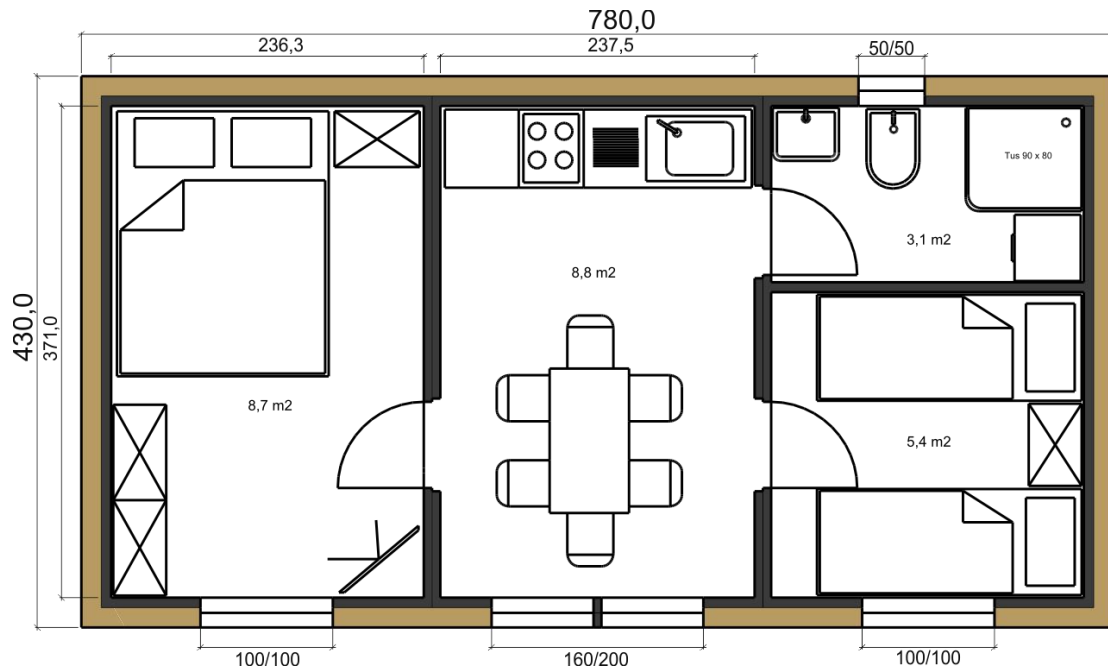

Marida 30

Prednja strana pogled 1

Prednja strana pogled 2

Tlocrt modularno stambene kuće Marida 30

A1 OSNOVNI PODACI

Površina (m ²)	33,54
Spavaći kapacitet modularno stambene kuće	4+2
Broj spavaćih soba	2
Broj kupaonica	1
Dužina (m)	7,80
Širina (m)	4,30
Visina (m)	3,91

D1 KUPAONICA

Tuš kada 80x80 cm	O
Tuš kabina 80x80 cm	O
Mješalica za tuš kadu	O
Wc školjka sa soft close daskom	O
Ormarić sa umivaonikom 50 cm	O
Mješalica za umivaonik	O
Kupaonsko ogledalo 50 cm s policom	O
El. bojler 50l vanjska regulacija	O
Kupaonski električni radiator 833 W	O
Perilica rublja	X
Keramičke pločice	O