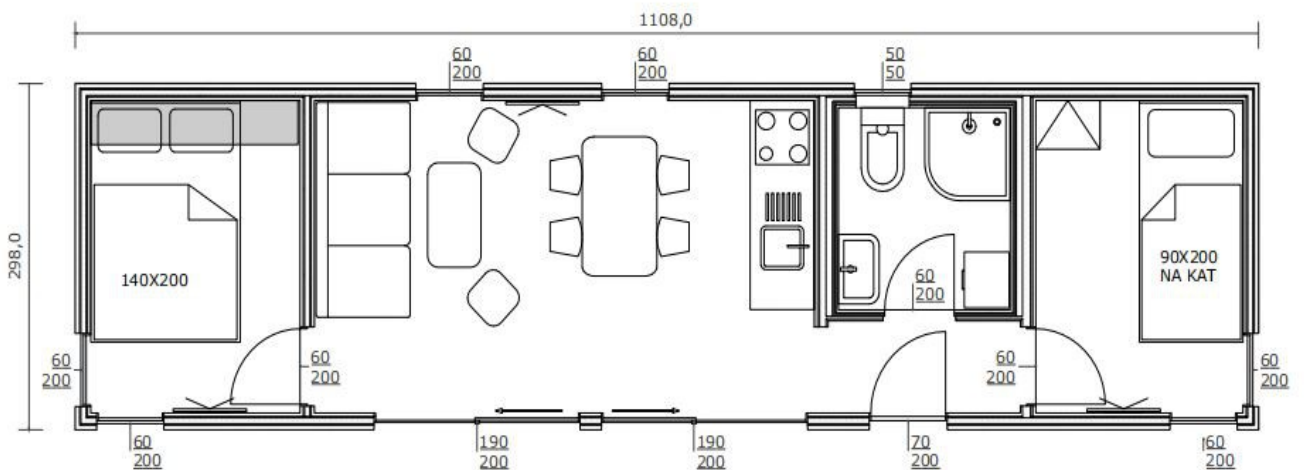

Leona 33 summer

Prednja strana sa terasom pogled 1

Prednja strana sa terasom pogled 2

Prednja strana bez terase pogled 1

Prednja strana bez terase pogled 2

Zadnja strana pogled 1

Tlocrt mobilne kuće Leona 33

A1 OSNOVNI PODACI

Površina (m ²)	33,00
Spavaći kapacitet mobilne kuće	4+2
Broj spavaćih soba	2
Broj kupaonica	1
Dužina (m)	11,00
Širina (m)	3,00
Visina (m)	3,35

B1 PRIKOLICA MOBILNE KUĆE

Zavarena metalna šasija	0
Kotači za vuču mobilne kuće	0
Osovina mobilne kuće	0
Zaštitno sredstvo protiv korozije mobilne kuće	0