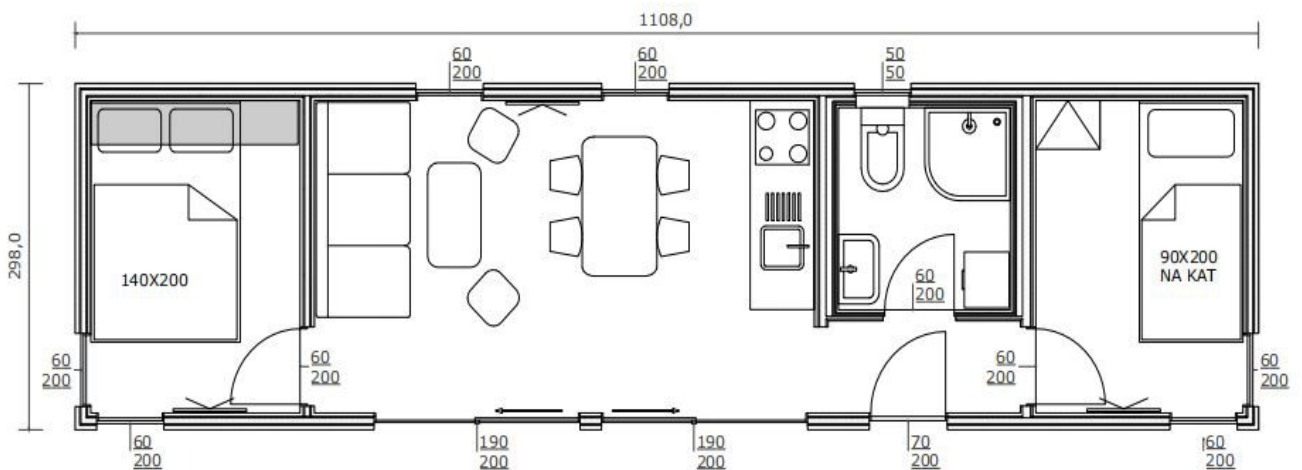

Leona 33 winter

Prednja strana sa terasom pogled 1

Prednja strana sa terasom pogled 2

Prednja strana bez terase pogled 1

Prednja strana bez terase pogled 2

Zadnja strana pogled 1

Tlocrt mobilne kuće Leona 33

A1 OSNOVNI PODACI

Površina (m ²)	34,41
Spavaći kapacitet mobilne kuće	4+2
Broj spavaćih soba	2
Broj kupaonica	1
Dužina (m)	11,10
Širina (m)	3,10
Visina (m)	3,35

B1 PRIKOLICA MOBILNE KUĆE

Zavarena metalna šasija	0
Kotači za vuču mobilne kuće	0
Osovina mobilne kuće	0
Zaštitno sredstvo protiv korozije mobilne kuće	0