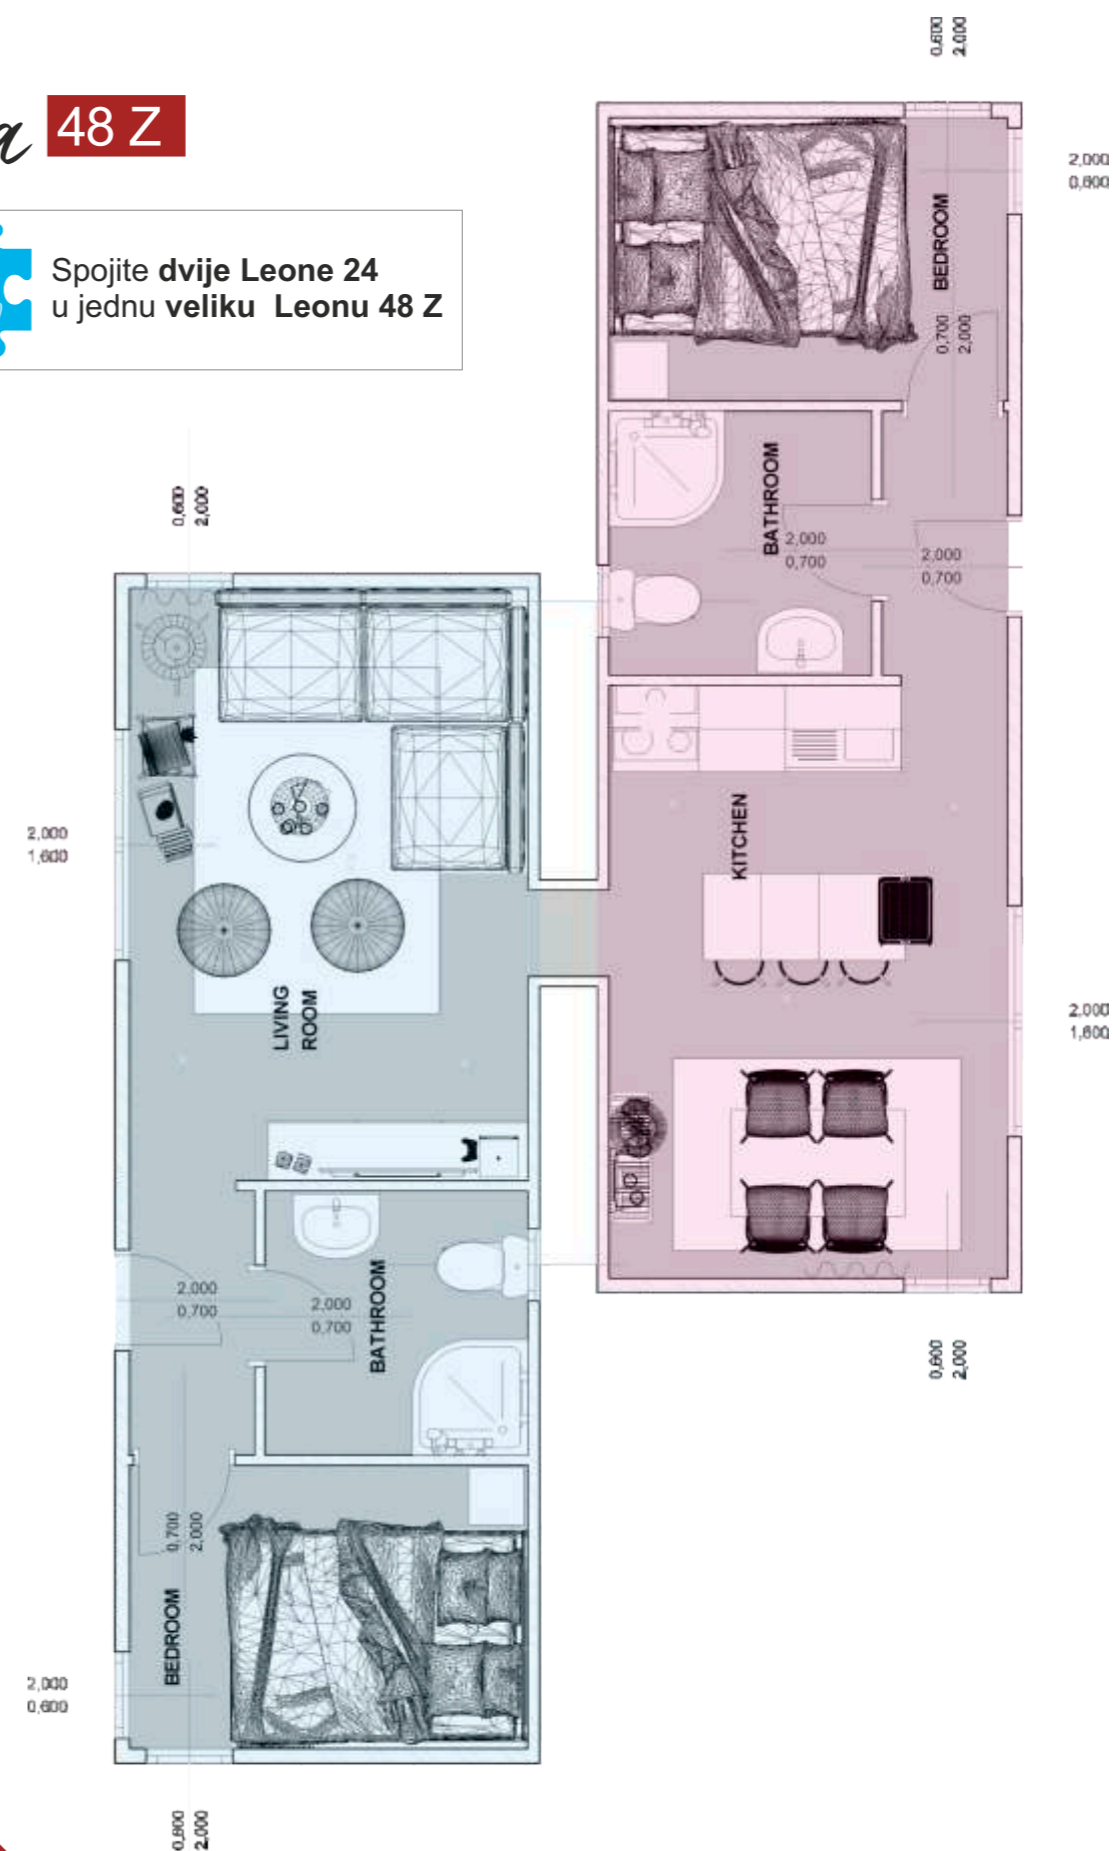

Leona 48 Z

Površina (m²)	49,2
Spavaći kapacitet mobilne kuće	6+2
Broj spavaćih soba	2+(1)
Broj kupaonica	1+(1)
Dužina (m)	2 x 8,2
Širina (m)	2 x 3,0
Visina (m)	3,35

Leona 48 Z

Spojite dvije Leone 24
u jednu veliku Leonu 48 Z