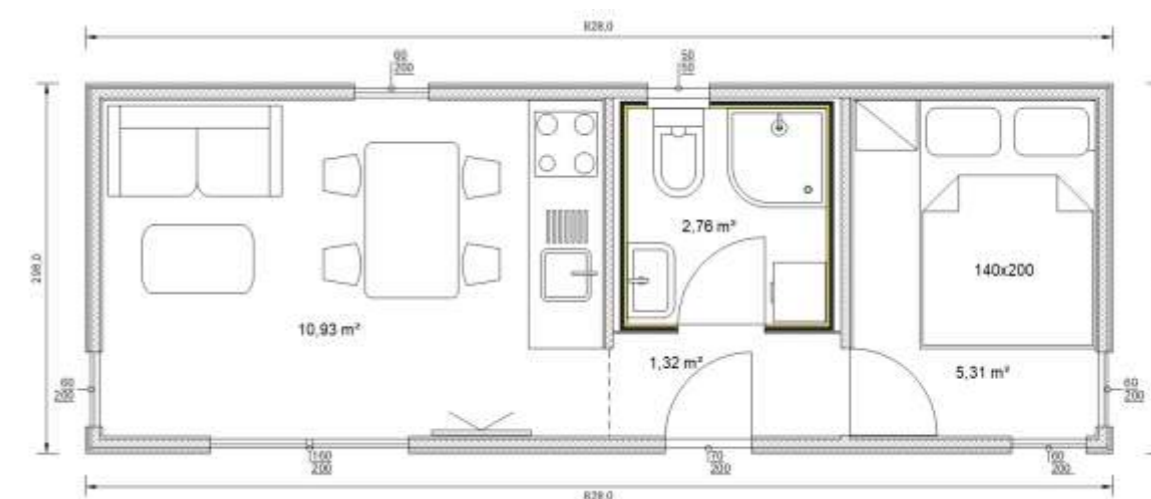

**Radno vrijeme**  
Ponedjeljak - Petak  
7:00 - 15:00

Mobilna kuća Leona 24 s terasom

Mobilna kuća Leona 33 s terasom

[www.male-kuce.hr](http://www.male-kuce.hr)

Dimenzije kuće: 8,2 x 3,0 m

Površina (m <sup>2</sup> )	24,6
Spavaći kapacitet mobilne kuće	2+2
Broj spavaćih soba	1
Broj kupaonica	1
Dužina (m)	8,2
Širina (m)	3,0
Visina (m)	3,35

Dimenzije kuće: 9,0 x 3,0 m

Površina (m <sup>2</sup> )	27,0
Spavaći kapacitet mobilne kuće	2+2
Broj spavaćih soba	2
Broj kupaonica	1
Dužina (m)	9,0
Širina (m)	3,0
Visina (m)	3,35

Dimenzije kuće: 11,0 x 3,0 m

Površina (m <sup>2</sup> )	33,0
Spavaći kapacitet mobilne kuće	4+2
Broj spavaćih soba	2
Broj kupaonica	1
Dužina (m)	11,0
Širina (m)	3,0
Visina (m)	3,35

Leona 48 Z

Leona 48 Z

Površina (m <sup>2</sup> )	49,2
Spavaći kapacitet mobilne kuće	6+2
Broj spavaćih soba	2+(1)
Broj kupaonica	1+(1)
Dužina (m)	2 x 8,2
Širina (m)	2 x 3,0
Visina (m)	3,35

# Terasa bez ograde

Dimenzije terase: 8,20 x 3,0 m

Mobilna kuća

Leona 24