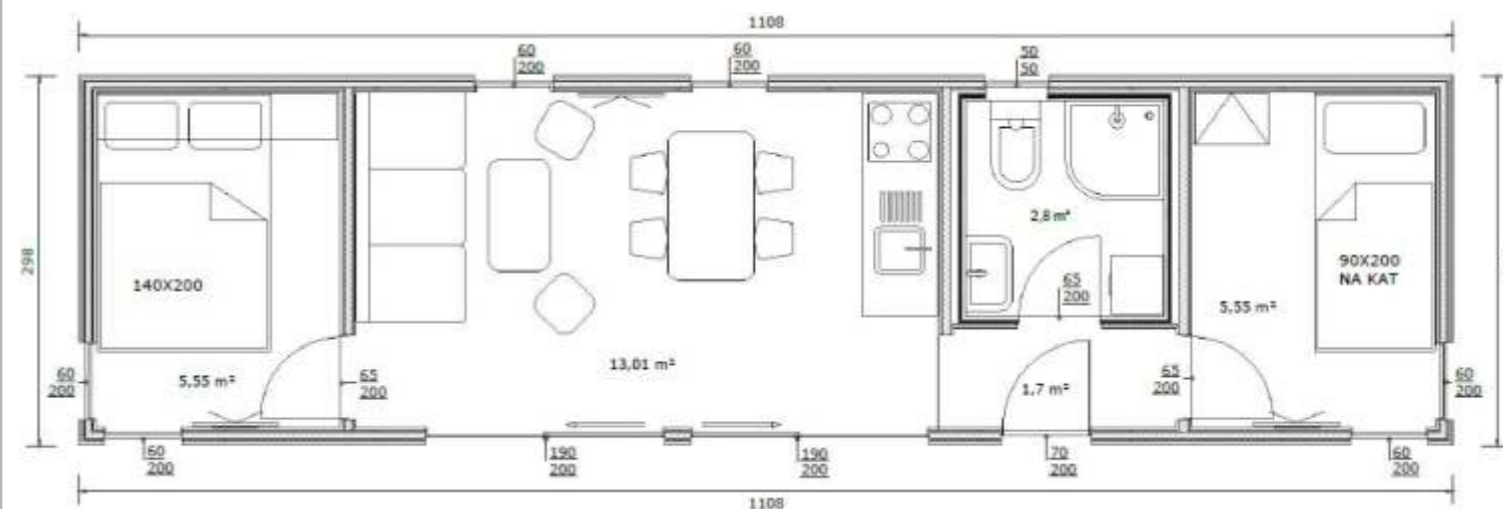

**Radno vrijeme**  
Ponedjeljak - Petak  
7:00 - 15:00

Mobilna kuća Leona 24 s terasom

Mobilna kuća Leona 33 s terasom

[www.male-kuce.hr](http://www.male-kuce.hr)

Dimenzije kuće: 8,2 x 3,0 m

Površina (m <sup>2</sup> )	24,6
Spavaći kapacitet mobilne kuće	2+2
Broj spavaćih soba	1
Broj kupaonica	1
Dužina (m)	8,2
Širina (m)	3,0
Visina (m)	3,35

Dimenzije kuće: 9,0 x 3,0 m

Površina (m <sup>2</sup> )	27,0
Spavaći kapacitet mobilne kuće	2+2
Broj spavaćih soba	2
Broj kupaonica	1
Dužina (m)	9,0
Širina (m)	3,0
Visina (m)	3,35

Dimenzije kuće: 11,0 x 3,0 m

Površina (m <sup>2</sup> )	33,0
Spavaći kapacitet mobilne kuće	4+2
Broj spavaćih soba	2
Broj kupaonica	1
Dužina (m)	11,0
Širina (m)	3,0
Visina (m)	3,35

Leona 48 Z

Leona 48 Z

Površina (m <sup>2</sup> )	49,2
Spavaći kapacitet mobilne kuće	6+2
Broj spavaćih soba	2+(1)
Broj kupaonica	1+(1)
Dužina (m)	2 x 8,2
Širina (m)	2 x 3,0
Visina (m)	3,35

# Terasa bez ograde

Dimenzije terase: 8,20 x 3,0 m

Mobilna kuća

Leona 24